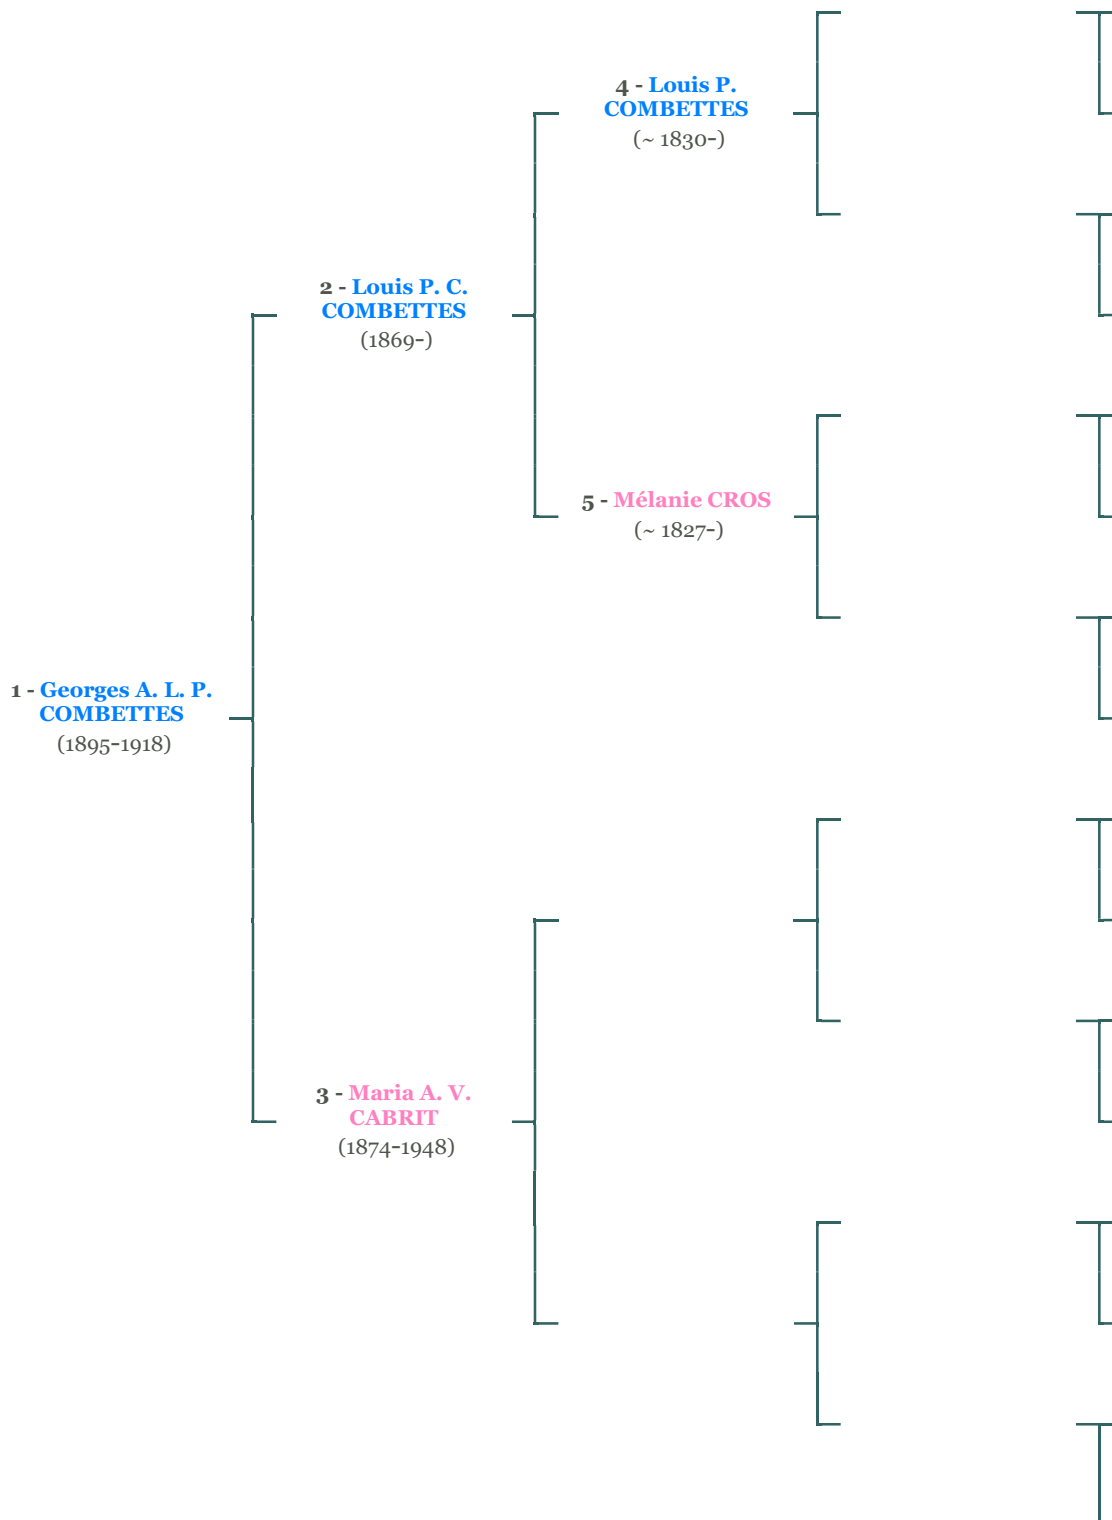

5 - Mélanie CROS.

Elle est née vers 1827 à _____. Elle est décédée le _____ à _____

Louis P. et Mélanie se sont mariés.

Louis P. et Mélanie ont un seul enfant connu :

- **Louis P. C. COMBETTES**, qui précède.

Album Photos
Album Photos

Tableaux Généalogiques
Tableaux Généalogiques

Tableau n°1

COMBETTES Georges Amédé Louis Philippe

Livre édité le 01/07/2018 avec Heredis